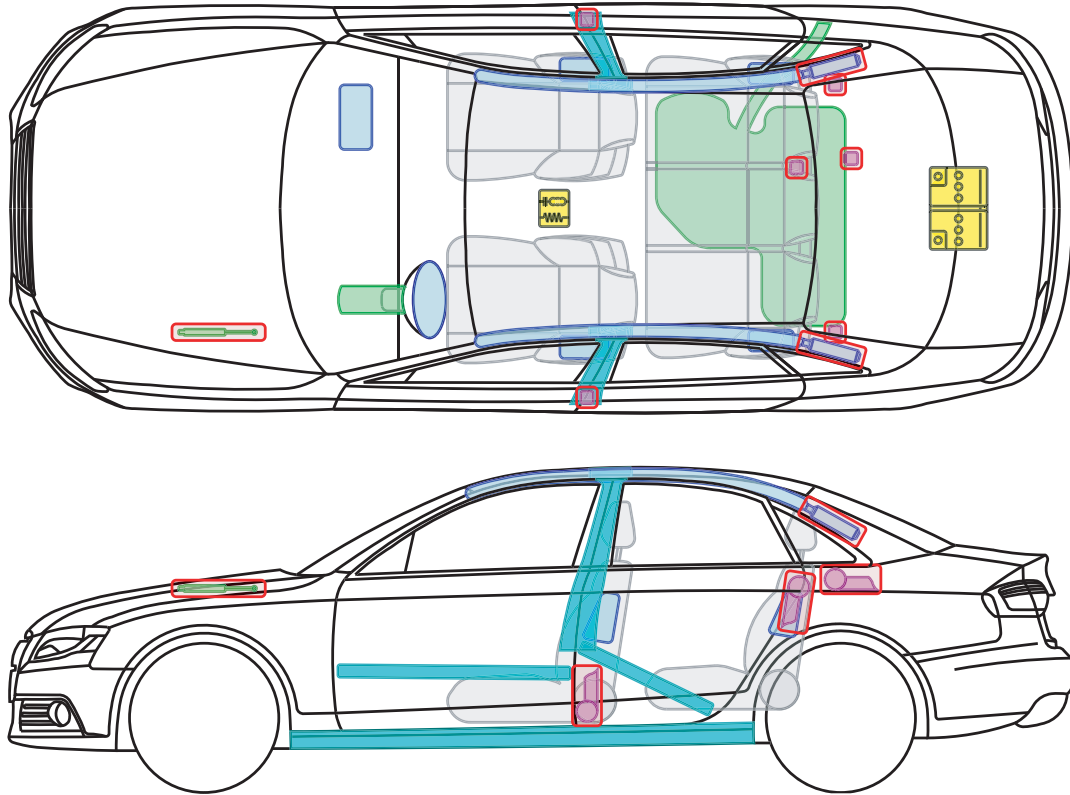

▶ Audi A4 / S4

2012 – 2015

**Legende**

	Airbag		Karosserie- verstärkung		Steuergerät
	Gas- generator		Überroll- schutz		Batterie
	Gurt- straffer		Gasdruck- dämpfer		Kraftstoff- tank

Dieses Dokument unterliegt dem Copyright der AUDI AG, Ingolstadt. Jede Vervielfältigung, Verbreitung, Speicherung, Übermittlung, Sendung und Wieder- bzw. Weitergabe der Inhalte ist ohne schriftliche Genehmigung der AUDI AG ausdrücklich untersagt.